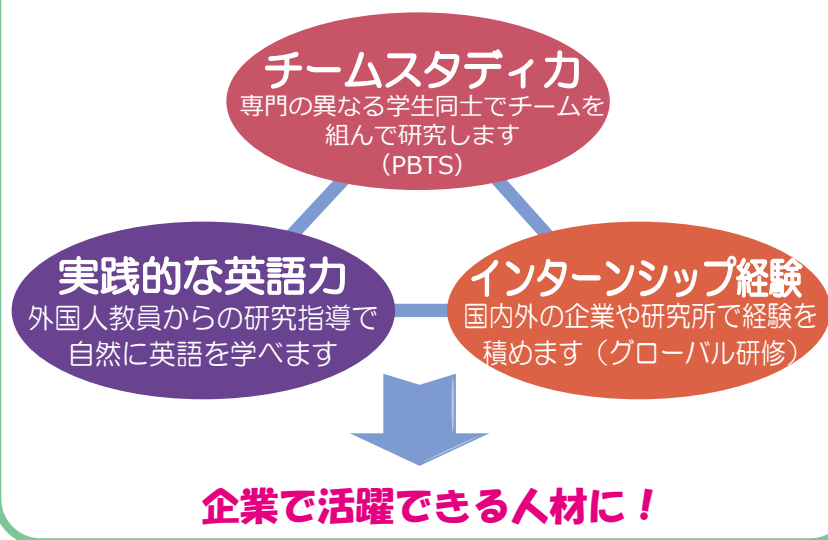

### <選抜試験日程>

申請期間：2019年8月1日(木)

～9月11日(水)

選抜試験：2019年9月13日(金)

対象：ライフサイエンス専攻、理学専攻  
(大学院博士前期課程1年次在学  
または2019年10月入学予定の方)

### 博士課程リーディングプログラムとは？

博士前期後期課程一貫の5年プログラムで、理工系分野の確固たる基盤力、イノベーションを創出する柔軟な発想力、多様な専門・背景を持つ人々をまとめるリーダーシップ等を持ち、産学官の分野を問わず、グローバルに活躍する女性博士人材の育成を目指すものです。

### 副専攻で身につくこと

※詳しくはHPの「選抜要項」をご覧ください